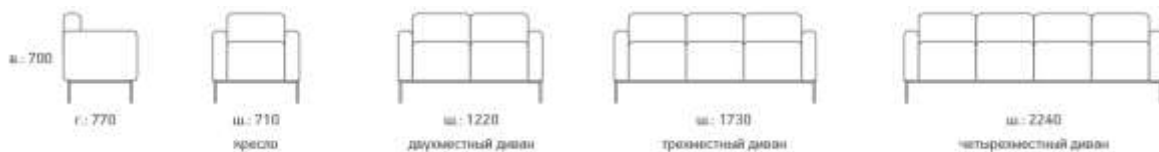

## ЕВРОПА

оптимальный дизайн

конфигурация	категория 1	категория 2	категория 3	категория 4	категория 5	вес, кг	объем, м.куб.
кресло	<b>11 832,00</b>	13 583,00	15 572,00	19 312,00	x	30	0,60
2-х местный диван	<b>16 116,00</b>	18 683,00	21 454,00	26 775,00	x	36	1,10
3-х местный диван	<b>18 615,00</b>	21 658,00	24 701,00	30 770,00	x	48	1,30

## ИНТЕР Хром

компактно и функционально

конфигурация	категория 1	категория 2	категория 3	категория 4	категория 5	вес, кг	объем, м.куб.
прямой 1-местный модуль	<b>8 092,00</b>	<b>8 857,00</b>	<b>10 472,00</b>	<b>13 107,00</b>	x	18	0,30
прямой 2-местный модуль	<b>10 625,00</b>	<b>11 696,00</b>	<b>13 923,00</b>	<b>17 629,00</b>	x	24	0,60
прямой 3-местный модуль	<b>13 124,00</b>	<b>14 501,00</b>	<b>17 357,00</b>	<b>20 893,00</b>	x	43	0,90
наружный угловой модуль 90 градусов	<b>9 384,00</b>	<b>10 251,00</b>	<b>11 696,00</b>	<b>14 586,00</b>	x	16	0,40
угловой прямоугольный модуль	<b>10 115,00</b>	<b>11 254,00</b>	<b>13 617,00</b>	<b>17 561,00</b>	x	22	0,40
радиусный модуль	<b>14 637,00</b>	<b>16 031,00</b>	<b>18 326,00</b>	<b>22 933,00</b>	x	30	0,80

## ЕВРО

оптимальное офисное пространство

конфигурация	категория 1	категория 2	категория 3	категория 4	категория 5	вес, кг	объем, м.куб.
кресло	<b>13 413,00</b>	<b>14 365,00</b>	17 459,00	20 349,00	33 082,00	22	0,30
2-х местный диван	<b>17 884,00</b>	<b>20 842,00</b>	23 341,00	27 115,00	41 378,00	39	0,52
3-х местный диван	<b>21 964,00</b>	<b>23 511,00</b>	28 815,00	33 966,00	54 434,00	45	0,74
4-х местный диван	<b>26 163,00</b>	<b>27 999,00</b>	34 476,00	41 225,00	67 626,00	53	0,96