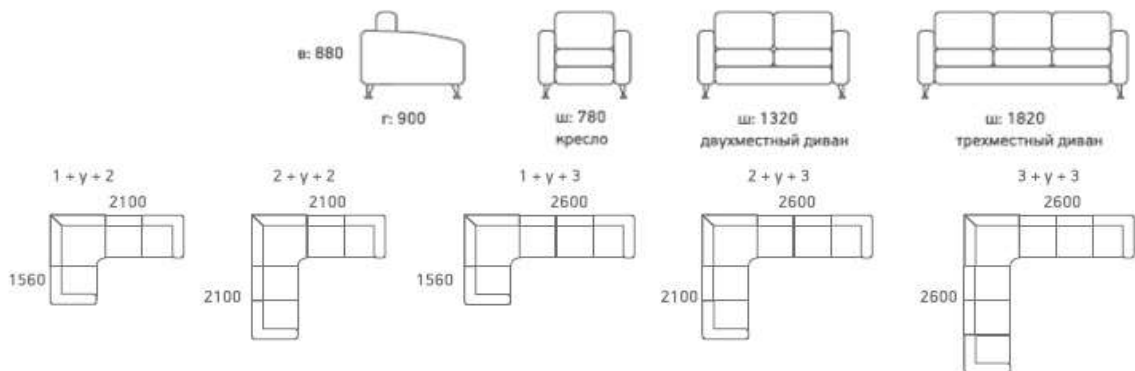

конфигурация	категория 1	категория 2	категория 3	категория 4	категория 5	вес, кг	объем, м.куб.
кресло	18 683,00	19 992,00	21 743,00	x	35 632,00	38	0,55
2-х местный диван	24 854,00	26 605,00	28 815,00	x	47 175,00	50	0,90
3-х местный диван	30 090,00	32 198,00	34 374,00	x	61 693,00	63	1,25
угловая часть	19 312,00	20 672,00	22 287,00	x	35 003,00	27	0,60
посадочное место (л/п)	16 065,00	17 204,00	18 700,00	x	31 569,00	25	0,50
2-е посадочное место (л/п)	22 066,00	23 613,00	25 432,00	x	43 979,00	42	0,85
3-е посадочное место (л/п)	27 540,00	29 478,00	31 535,00	x	58 616,00	53	1,20