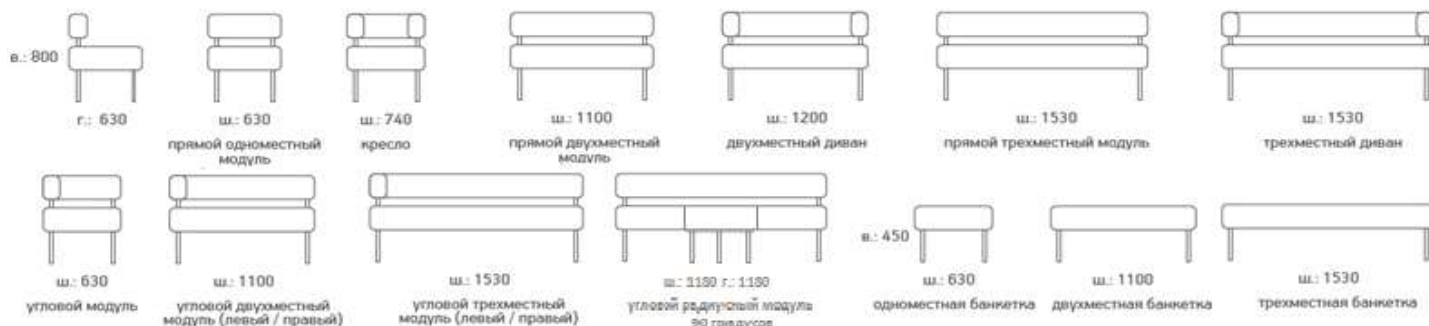

конфигурация	категория 1	категория 2	категория 3	категория 4	категория 5	вес, кг	объем, м.куб.
кресло	22 066,00	23 613,00	27 166,00	x	42 772,00	39	0,87
2-х местный диван	28 679,00	30 702,00	35 581,00	x	60 333,00	52	1,26
3-х местный диван	33 167,00	35 496,00	41 106,00	x	72 743,00	59	1,54

МС

максимальный выбор элементов

АКЦИЯ!

конфигурация	категория 1	категория 2	категория 3	категория 4	категория 5	вес, кг	объем, м.куб.
Прямой 1-местный модуль	11 645,00	12 342,00	13 549,00	15 929,00	x	11	0,30
Кресло	13 073,00	14 382,00	16 558,00	20 893,00	x	15,5	0,40
Прямой 2-местный модуль	14 246,00	15 419,00	17 374,00	21 284,00	x	15	0,55
Двухместный диван	14 739,00	16 167,00	18 547,00	23 307,00	x	22	0,60
Прямой 3-местный модуль	16 575,00	18 207,00	20 927,00	26 367,00	x	25	0,80
Трехместный диван	19 074,00	21 012,00	24 242,00	30 702,00	x	30	0,80
Угловой модуль	11 152,00	12 019,00	13 464,00	16 354,00	x	14	0,30
Угловой двухместный модуль (лев/прав)	15 844,00	17 374,00	19 924,00	25 024,00	x	18	0,55
Угловой трехместный модуль (лев/прав)	18 054,00	19 992,00	23 222,00	29 682,00	x	27	0,80
одноместная банкетка	9 435,00	10 098,00	11 203,00	13 413,00	x	9	0,20
двухместная банкетка	11 305,00	12 240,00	13 770,00	16 813,00	x	15	0,40
трехместная банкетка	13 583,00	15 045,00	17 425,00	22 185,00	x	19	0,80
угловой радиусный модуль 90 градусов	20 315,00	21 845,00	24 395,00	29 495,00	x	32	1,50

РАСКЛАДНЫЕ МЕХАНИЗМЫ

механизм Миксотойл устанавливается в моделях: Лагуна, Карелия, Борн
размеры спального места (согласно технического паспорта), матрас поролоновый 50 мм

Раскладной механизм РМ Миксотойл 90	890x1870 мм	7 344,00
Раскладной механизм РМ Миксотойл 140	1390x1870 мм	8 415,00