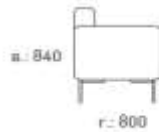

НЭКСТ

опоры из нержавеющей стали

конфигурация	категория 1	категория 2	категория 3	категория 4	категория 5	вес, кг	объем, м.куб.
кресло	16 235,00	17 374,00	19 414,00	22 491,00	30 260,00	32	0,45
2-х местный диван	22 083,00	23 630,00	26 588,00	30 923,00	42 976,00	41	0,75
3-х местный диван	27 863,00	29 818,00	33 643,00	39 372,00	55 709,00	50	1,05
угловая часть	18 666,00	19 975,00	22 321,00	25 857,00	34 799,00	30	0,50
посадочное место (л/п)	15 096,00	16 150,00	18 054,00	20 910,00	28 135,00	29	0,40
2-е посадочное место (л/п)	20 536,00	21 981,00	24 735,00	28 764,00	39 967,00	40	0,80
3-е посадочное место (л/п)	25 908,00	27 727,00	31 280,00	36 618,00	51 816,00	45	1,00