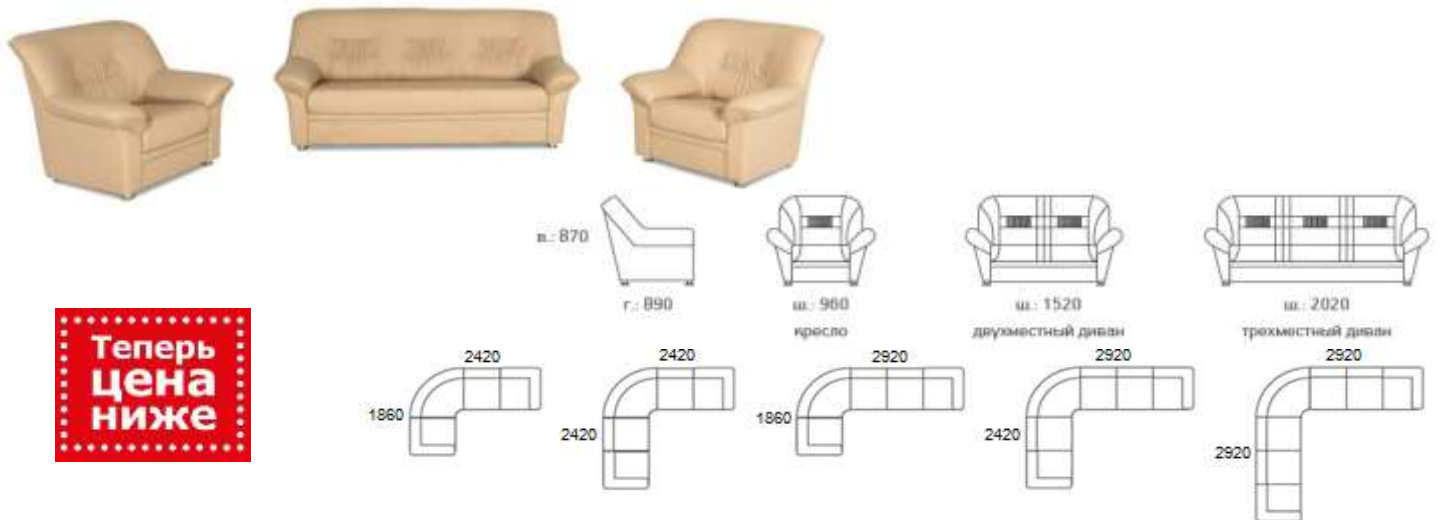

### АПОЛЛО

верное решение

конфигурация	категория 1	категория 2	категория 3	категория 4	категория 5	вес, кг	объем, м.куб.
кресло	<b>11 356,00</b>	12 733,00	15 249,00	<b>18 632,00</b>	<b>26 163,00</b>	43	0,46
2-х местный диван	<b>15 283,00</b>	16 932,00	20 162,00	<b>25 398,00</b>	<b>32 249,00</b>	53	0,75
3-х местный диван	<b>16 983,00</b>	19 091,00	22 576,00	<b>28 611,00</b>	<b>40 715,00</b>	65	0,89
4-х местный диван	<b>20 315,00</b>	22 865,00	27 132,00	<b>33 626,00</b>	<b>50 762,00</b>	74	1,10

### КАРЕЛИЯ

практичная классика

конфигурация	категория 1	категория 2	категория 3	категория 4	категория 5	вес, кг	объем, м.куб.
кресло	<b>15 895,00</b>	<b>17 833,00</b>	<b>21 097,00</b>	x	<b>32 283,00</b>	32	0,71
2-х местный диван	<b>20 383,00</b>	<b>22 865,00</b>	<b>26 843,00</b>	x	<b>44 132,00</b>	44	1,10
3-х местный диван	<b>24 905,00</b>	<b>27 948,00</b>	<b>32 997,00</b>	x	<b>54 230,00</b>	54	1,46
угловая часть	<b>19 397,00</b>	<b>21 267,00</b>	<b>24 378,00</b>	x	<b>40 919,00</b>	39	1,00
посадочное место (л/п)	<b>13 549,00</b>	<b>14 926,00</b>	<b>17 238,00</b>	x	<b>29 427,00</b>	29	0,56
2-е посадочное место (л/п)	<b>18 071,00</b>	<b>20 026,00</b>	<b>23 273,00</b>	x	<b>41 497,00</b>	40	0,95
3-е посадочное место (л/п)	<b>22 865,00</b>	<b>25 636,00</b>	<b>30 260,00</b>	x	<b>51 153,00</b>	50	1,31