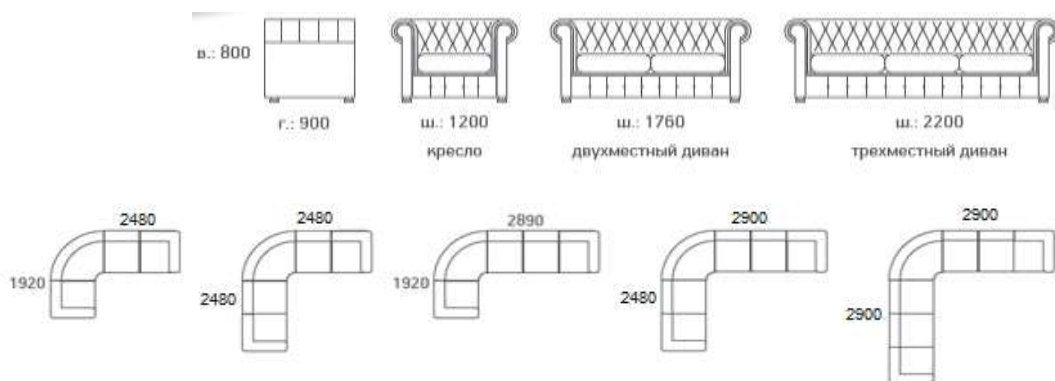

конфигурация	категория 1	категория 2	категория 3	категория 4	категория 5	вес, кг	объем, м.куб.
кресло	43 639,00	46 699,00	51 918,00	x	71 281,00	51	0,85
2-х местный диван	54 298,00	58 106,00	66 912,00	x	94 180,00	59	1,25
3-х местный диван	65 212,00	69 785,00	78 608,00	x	112 098,00	65	1,55
угловая часть	37 383,00	40 001,00	43 945,00	x	66 997,00	38	0,75
посадочное место (л/п)	36 941,00	39 542,00	43 792,00	x	63 291,00	45	0,65
2-е посадочное место (л/п)	48 093,00	51 476,00	57 681,00	x	84 116,00	52	1,10
3-е посадочное место (л/п)	57 307,00	61 319,00	68 714,00	x	100 895,00	59	1,40