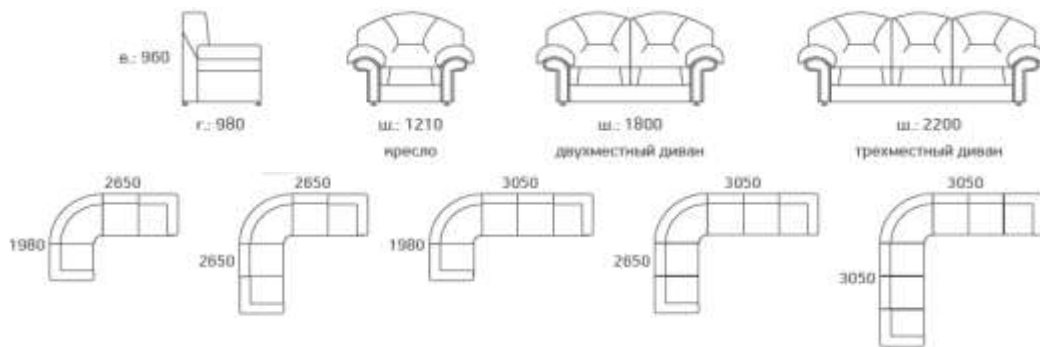

конфигурация	категория 1	категория 2	категория 3	категория 4	категория 5	вес, кг	объем, м.куб.
кресло	26 945,00	30 056,00	35 258,00	x	65 569,00	30	1,10
2-х местный диван	33 796,00	37 689,00	44 183,00	x	79 662,00	52	1,70
3-х местный диван	39 610,00	44 166,00	51 748,00	x	97 121,00	60	2,00
угловая часть	28 543,00	31 178,00	35 581,00	x	67 286,00	40	1,20
посадочное место (л/п)	21 471,00	23 766,00	27 591,00	x	49 997,00	25	0,80
2-е посадочное место (л/п)	29 308,00	32 793,00	38 556,00	x	71 162,00	47	1,40
3-е посадочное место (л/п)	34 595,00	38 454,00	44 880,00	x	78 863,00	55	1,70