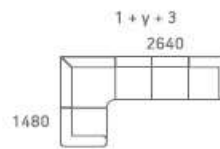

НЭКСТ

опоры из нержавеющей стали

конфигурация	категория 1	категория 2	категория 3	категория 4	категория 5	вес, кг	объем, м.куб.
кресло	16 235,00	17 374,00	19 414,00	22 491,00	30 260,00	32	0,45
2-х местный диван	22 083,00	23 630,00	26 588,00	30 923,00	42 976,00	41	0,75
3-х местный диван	27 863,00	29 818,00	33 643,00	39 372,00	55 709,00	50	1,05
угловая часть	18 666,00	19 975,00	22 321,00	25 857,00	34 799,00	30	0,50
посадочное место (л/п)	15 096,00	16 150,00	18 054,00	20 910,00	28 135,00	29	0,40
2-е посадочное место (л/п)	20 536,00	21 981,00	24 735,00	28 764,00	39 967,00	40	0,80
3-е посадочное место (л/п)	25 908,00	27 727,00	31 280,00	36 618,00	51 816,00	45	1,00