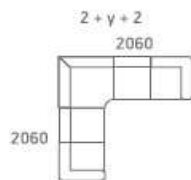

НЭКСТ

опоры из нержавеющей стали

конфигурация	категория 1	категория 2	категория 3	категория 4	категория 5	вес, кг	объем, м.куб.
кресло	16 235,00	17 374,00	19 414,00	22 491,00	30 260,00	32	0,45
2-х местный диван	22 083,00	23 630,00	26 588,00	30 923,00	42 976,00	41	0,75
3-х местный диван	27 863,00	29 818,00	33 643,00	39 372,00	55 709,00	50	1,05
угловая часть	18 666,00	19 975,00	22 321,00	25 857,00	34 799,00	30	0,50
посадочное место (л/п)	15 096,00	16 150,00	18 054,00	20 910,00	28 135,00	29	0,40
2-е посадочное место (л/п)	20 536,00	21 981,00	24 735,00	28 764,00	39 967,00	40	0,80
3-е посадочное место (л/п)	25 908,00	27 727,00	31 280,00	36 618,00	51 816,00	45	1,00