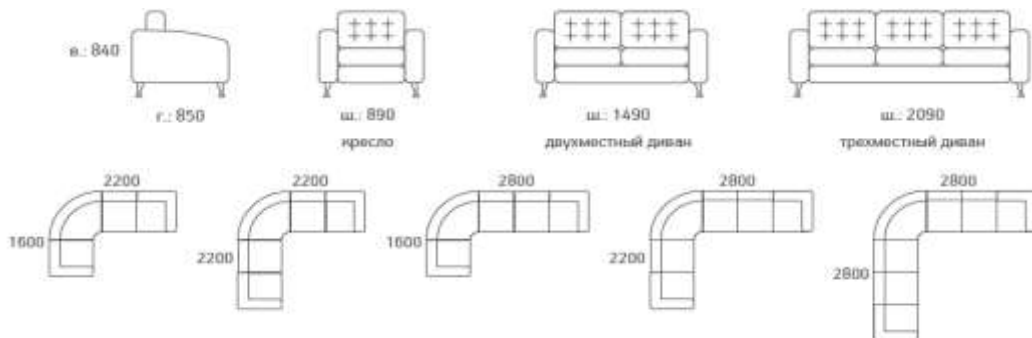

## РАЙТ

удобный правильный диван

конфигурация	категория 1	категория 2	категория 3	категория 4	категория 5	вес, кг	объем, м.куб.
кресло	<b>18 173,00</b>	19 448,00	22 474,00	x	<b>36 669,00</b>	39	0,70
2-х местный диван	<b>23 120,00</b>	24 752,00	28 424,00	x	<b>47 804,00</b>	50	1,10
3-х местный диван	<b>28 118,00</b>	30 090,00	34 476,00	x	<b>58 140,00</b>	61	1,45

## АПОЛЛО люкс

представительность вашего офиса

конфигурация	категория 1	категория 2	категория 3	категория 4	категория 5	вес, кг	объем, м.куб.
кресло	42 381,00	43 758,00	46 274,00	49 657,00	57 188,00	55,5	0,61
2-х местный диван	49 742,00	51 391,00	54 621,00	59 857,00	66 708,00	67,5	0,92
3-х местный диван	52 887,00	54 995,00	58 480,00	64 515,00	76 619,00	81	1,10
4-х местный диван	57 477,00	60 027,00	64 294,00	70 788,00	87 924,00	91	1,30