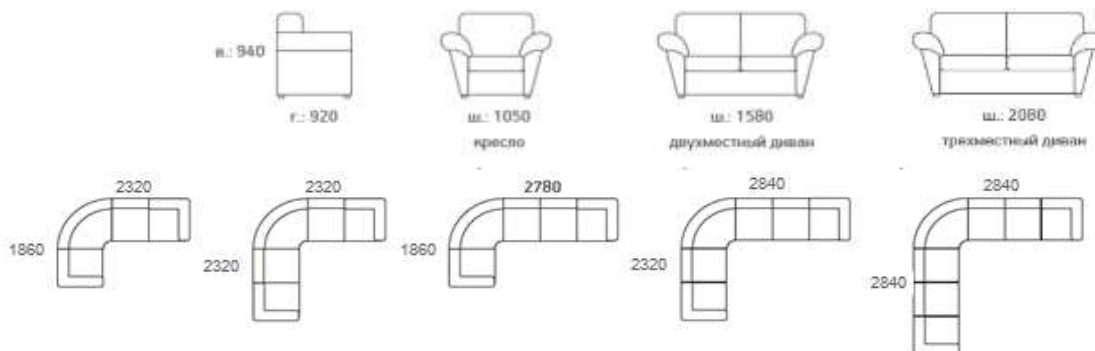

## компактная функциональность

конфигурация	категория 1	категория 2	категория 3	категория 4	категория 5	вес, кг	объем, м.куб.
кресло	11 968,00	12 818,00	14 518,00	17 119,00	-	13	0,27

конфигурация	категория 1	категория 2	категория 3	категория 4	категория 5	вес, кг	объем, м.куб.
кресло	18 683,00	19 992,00	21 743,00	x	35 632,00	38	0,55
2-х местный диван	24 854,00	26 605,00	28 815,00	x	47 175,00	50	0,90
3-х местный диван	30 090,00	32 198,00	34 374,00	x	61 693,00	63	1,25
угловая часть	19 312,00	20 672,00	22 287,00	x	35 003,00	27	0,60
посадочное место (л/п)	16 065,00	17 204,00	18 700,00	x	31 569,00	25	0,50
2-е посадочное место (л/п)	22 066,00	23 613,00	25 432,00	x	43 979,00	42	0,85
3-е посадочное место (л/п)	27 540,00	29 478,00	31 535,00	x	58 616,00	53	1,20

конфигурация	категория 1	категория 2	категория 3	категория 4	категория 5	вес, кг	объем, м.куб.
кресло	43 639,00	46 699,00	51 918,00	x	71 281,00	51	0,85
2-х местный диван	54 298,00	58 106,00	66 912,00	x	94 180,00	59	1,25
3-х местный диван	65 212,00	69 785,00	78 608,00	x	112 098,00	65	1,55
угловая часть	37 383,00	40 001,00	43 945,00	x	66 997,00	38	0,75
посадочное место (л/п)	36 941,00	39 542,00	43 792,00	x	63 291,00	45	0,65
2-е посадочное место (л/п)	48 093,00	51 476,00	57 681,00	x	84 116,00	52	1,10
3-е посадочное место (л/п)	57 307,00	61 319,00	68 714,00	x	100 895,00	59	1,40

конфигурация	категория 1	категория 2	категория 3	категория 4	категория 5	вес, кг	объем, м.куб.
кресло	23 205,00	24 837,00	28 356,00	x	41 701,00	28	0,90
2-х местный диван	31 178,00	33 371,00	37 910,00	x	54 434,00	46	1,40
3-х местный диван	36 363,00	38 913,00	44 234,00	x	65 433,00	53	1,80
угловая часть	25 738,00	27 540,00	30 787,00	x	44 676,00	27	0,90
посадочное место (л/п)	20 519,00	21 964,00	24 990,00	x	39 389,00	24	0,74
2-е посадочное место (л/п)	28 679,00	30 702,00	34 884,00	x	54 383,00	40	1,20
3-е посадочное место (л/п)	34 085,00	36 482,00	41 514,00	x	62 203,00	49	1,60