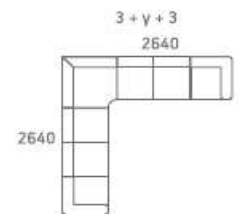

НЭКСТ

опоры из нержавеющей стали

конфигурация	категория 1	категория 2	категория 3	категория 4	категория 5	вес, кг	объем, м.куб.
кресло	16 235,00	17 374,00	19 414,00	22 491,00	30 260,00	32	0,45
2-х местный диван	22 083,00	23 630,00	26 588,00	30 923,00	42 976,00	41	0,75
3-х местный диван	27 863,00	29 818,00	33 643,00	39 372,00	55 709,00	50	1,05
угловая часть	18 666,00	19 975,00	22 321,00	25 857,00	34 799,00	30	0,50
посадочное место (л/п)	15 096,00	16 150,00	18 054,00	20 910,00	28 135,00	29	0,40
2-е посадочное место (л/п)	20 536,00	21 981,00	24 735,00	28 764,00	39 967,00	40	0,80
3-е посадочное место (л/п)	25 908,00	27 727,00	31 280,00	36 618,00	51 816,00	45	1,00