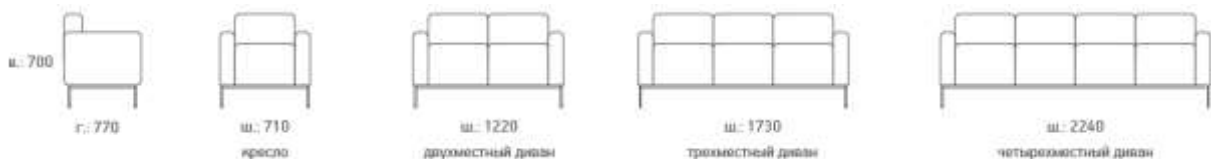

## ИНТЕР Хром

компактно и функционально

конфигурация	категория 1	категория 2	категория 3	категория 4	категория 5	вес, кг	объем, м.куб.
прямой 1-местный модуль	<b>8 092,00</b>	<b>8 857,00</b>	<b>10 472,00</b>	<b>13 107,00</b>	x	18	0,30
прямой 2-местный модуль	<b>10 625,00</b>	<b>11 696,00</b>	<b>13 923,00</b>	<b>17 629,00</b>	x	24	0,60
прямой 3-местный модуль	<b>13 124,00</b>	<b>14 501,00</b>	<b>17 357,00</b>	<b>20 893,00</b>	x	43	0,90
наружный угловой модуль 90 градусов	<b>9 384,00</b>	<b>10 251,00</b>	<b>11 696,00</b>	<b>14 586,00</b>	x	16	0,40
угловой прямоугольный модуль	<b>10 115,00</b>	<b>11 254,00</b>	<b>13 617,00</b>	<b>17 561,00</b>	x	22	0,40
радиусный модуль	<b>14 637,00</b>	<b>16 031,00</b>	<b>18 326,00</b>	<b>22 933,00</b>	x	30	0,80

## ЕВРО

оптимальное офисное пространство

конфигурация	категория 1	категория 2	категория 3	категория 4	категория 5	вес, кг	объем, м.куб.
кресло	<b>13 413,00</b>	<b>14 365,00</b>	17 459,00	20 349,00	33 082,00	22	0,30
2-х местный диван	<b>17 884,00</b>	<b>20 842,00</b>	23 341,00	27 115,00	41 378,00	39	0,52
3-х местный диван	<b>21 964,00</b>	<b>23 511,00</b>	28 815,00	33 966,00	54 434,00	45	0,74
4-х местный диван	<b>26 163,00</b>	<b>27 999,00</b>	34 476,00	41 225,00	67 626,00	53	0,96

## ЕВРО люкс

европейская практичность

конфигурация	категория 1	категория 2	категория 3	категория 4	категория 5	вес, кг	объем, м.куб.
кресло	18 292,00	19 244,00	22 338,00	25 228,00	37 961,00	24,5	0,38
2-х местный диван	23 630,00	26 588,00	29 087,00	32 861,00	47 124,00	41,5	0,65
3-х местный диван	28 577,00	30 124,00	35 428,00	40 579,00	61 047,00	48,5	0,90
4-х местный диван	33 677,00	35 513,00	41 990,00	48 739,00	75 140,00	57	1,20