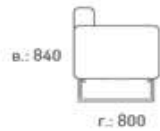

НЭКСТ люкс

П-образные хромированные опоры

конфигурация	категория 1	категория 2	категория 3	категория 4	категория 5	вес, кг	объем, м.куб.
кресло	17 595,00	18 734,00	20 774,00	23 851,00	31 620,00	32	0,45
2-х местный диван	23 443,00	24 990,00	27 948,00	32 283,00	44 336,00	41	0,75
3-х местный диван	29 223,00	31 178,00	35 003,00	40 732,00	57 069,00	50	1,05
угловая часть	20 026,00	21 335,00	23 681,00	27 217,00	36 159,00	30	0,50
посадочное место (л/п)	16 456,00	17 510,00	19 414,00	22 270,00	29 495,00	29	0,40
2-е посадочное место (л/п)	21 896,00	23 341,00	26 095,00	30 124,00	41 327,00	40	0,80
3-е посадочное место (л/п)	27 268,00	29 087,00	32 640,00	37 978,00	53 176,00	45	1,00