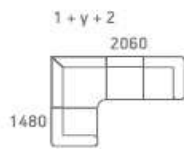

НЭКСТ

опоры из нержавеющей стали

конфигурация	категория 1	категория 2	категория 3	категория 4	категория 5	вес, кг	объем, м.куб.
кресло	16 235,00	17 374,00	19 414,00	22 491,00	30 260,00	32	0,45
2-х местный диван	22 083,00	23 630,00	26 588,00	30 923,00	42 976,00	41	0,75
3-х местный диван	27 863,00	29 818,00	33 643,00	39 372,00	55 709,00	50	1,05
угловая часть	18 666,00	19 975,00	22 321,00	25 857,00	34 799,00	30	0,50
посадочное место (л/п)	15 096,00	16 150,00	18 054,00	20 910,00	28 135,00	29	0,40
2-е посадочное место (л/п)	20 536,00	21 981,00	24 735,00	28 764,00	39 967,00	40	0,80
3-е посадочное место (л/п)	25 908,00	27 727,00	31 280,00	36 618,00	51 816,00	45	1,00