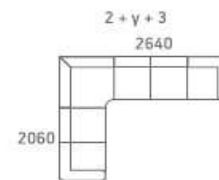

НЭКСТ

опоры из нержавеющей стали

конфигурация	категория 1	категория 2	категория 3	категория 4	категория 5	вес, кг	объем, м.куб.
кресло	16 235,00	17 374,00	19 414,00	22 491,00	30 260,00	32	0,45
2-х местный диван	22 083,00	23 630,00	26 588,00	30 923,00	42 976,00	41	0,75
3-х местный диван	27 863,00	29 818,00	33 643,00	39 372,00	55 709,00	50	1,05
угловая часть	18 666,00	19 975,00	22 321,00	25 857,00	34 799,00	30	0,50
посадочное место (л/п)	15 096,00	16 150,00	18 054,00	20 910,00	28 135,00	29	0,40
2-е посадочное место (л/п)	20 536,00	21 981,00	24 735,00	28 764,00	39 967,00	40	0,80
3-е посадочное место (л/п)	25 908,00	27 727,00	31 280,00	36 618,00	51 816,00	45	1,00